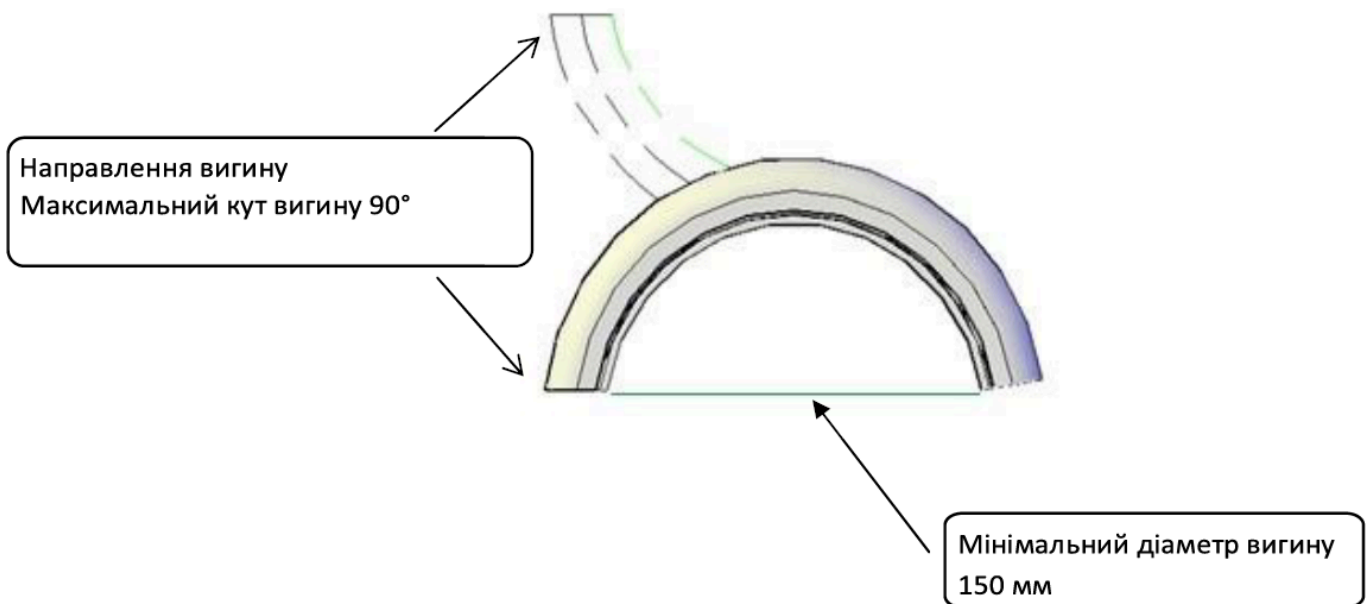

## Згинання світлодіодного неону **ELF NEONLINE**

ELF NL-8-side, ELF NL-11-side, ELF NLS-10-side

(бічний вигин)

ELF NL-14-front, ELF NLS-10-front (фронтальний вигин)

**Інтер'єрний NEON LINE (бічний вигин)**

*ELF-NLS-4-side-in ELF-NL-5-side-in, ELF-NL-6-side-in,  
ELF-NL-8-side-in*