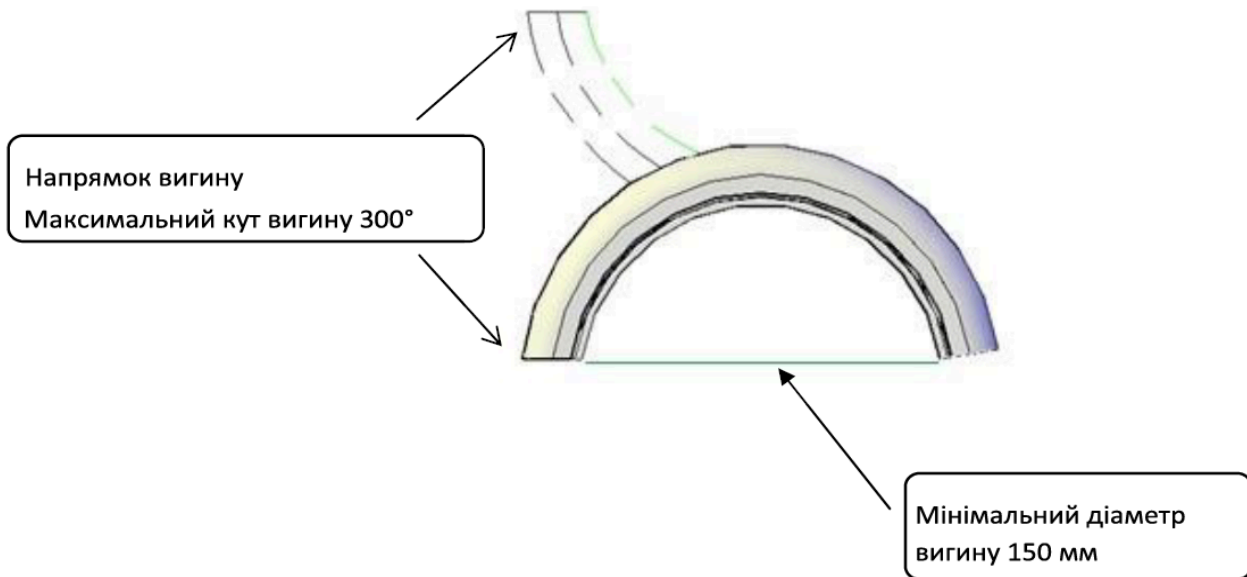

## Згинання світлодіодного неону **ELF NEONLINE**

ELF NL-8-side, ELF NL-11-side, ELF NLS-10-side

(бічний вигин)

ELF NL-14-front, ELF NLS-10-front (фронтальний вигин)

**Інтер'єрний NEON LINE (бічний вигин)**

*ELF-NLS-4-side-in ELF-NL-5-side-in, ELF-NL-6-side-in,  
ELF-NL-8-side-in*