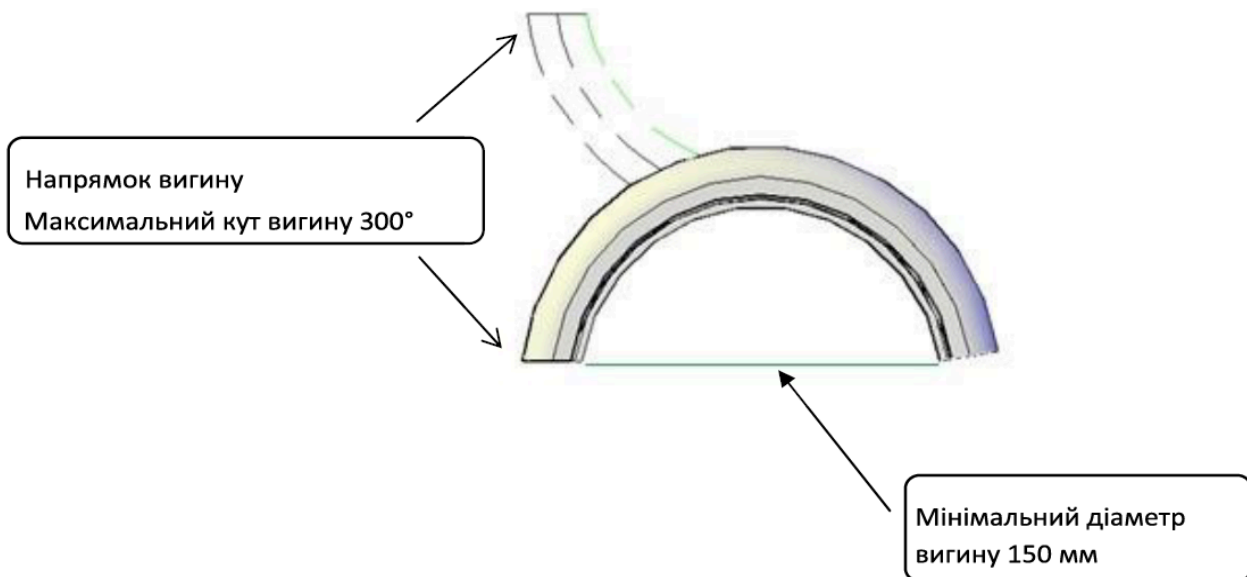

Згинання світлодіодного неону ELF NEONLINE

ELF NL-8-side, ELF NL-11-side, ELF NLS-10-side

(бічний вигин)

ELF NL-14-front, ELF NLS-10-front (фронтальний вигин)

Інтер'єрний NEON LINE

**ELF-NLS-4-side-in ELF-NL-5-side-in, ELF-NL-6-side-in,
ELF-NL-8-side-in**

(бічний вигин)