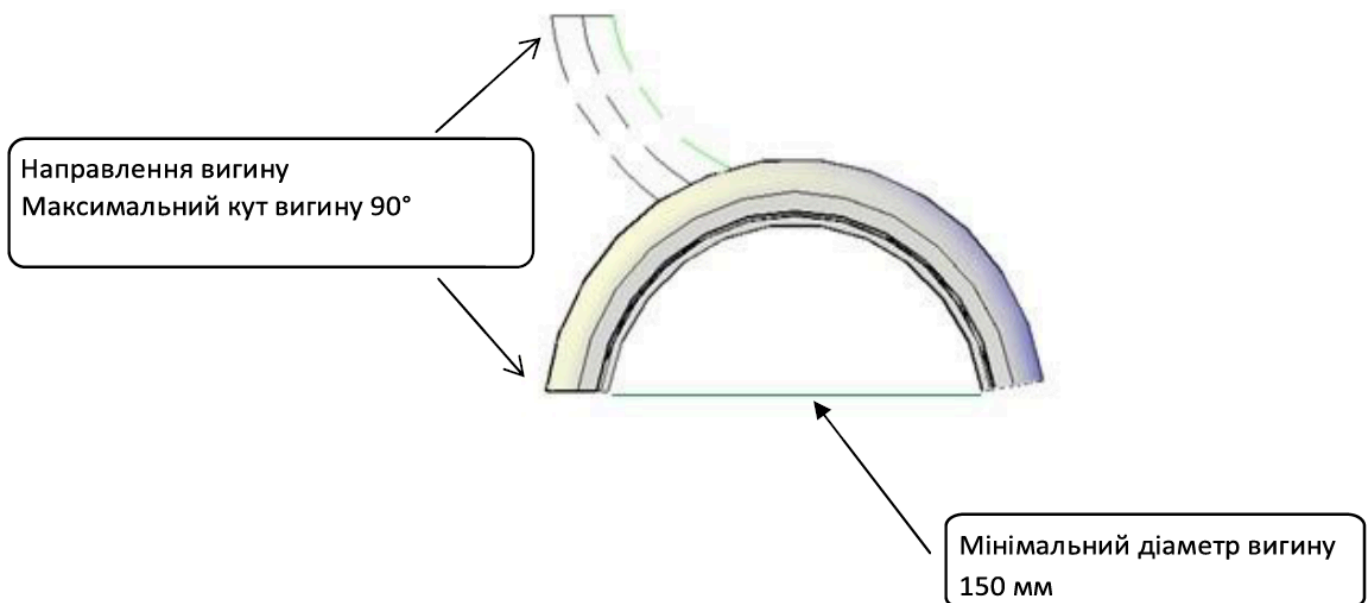

Згинання світлодіодного неону ELF NEONLINE

ELF NL-8-side, ELF NL-11-side, ELF NLS-10-side

(бічний вигин)

ELF NL-14-front, ELF NLS-10-front (фронтальний вигин)

Інтер'єрний NEON LINE

**ELF-NLS-4-side-in ELF-NL-5-side-in, ELF-NL-6-side-in,
ELF-NL-8-side-in**

(бічний вигин)